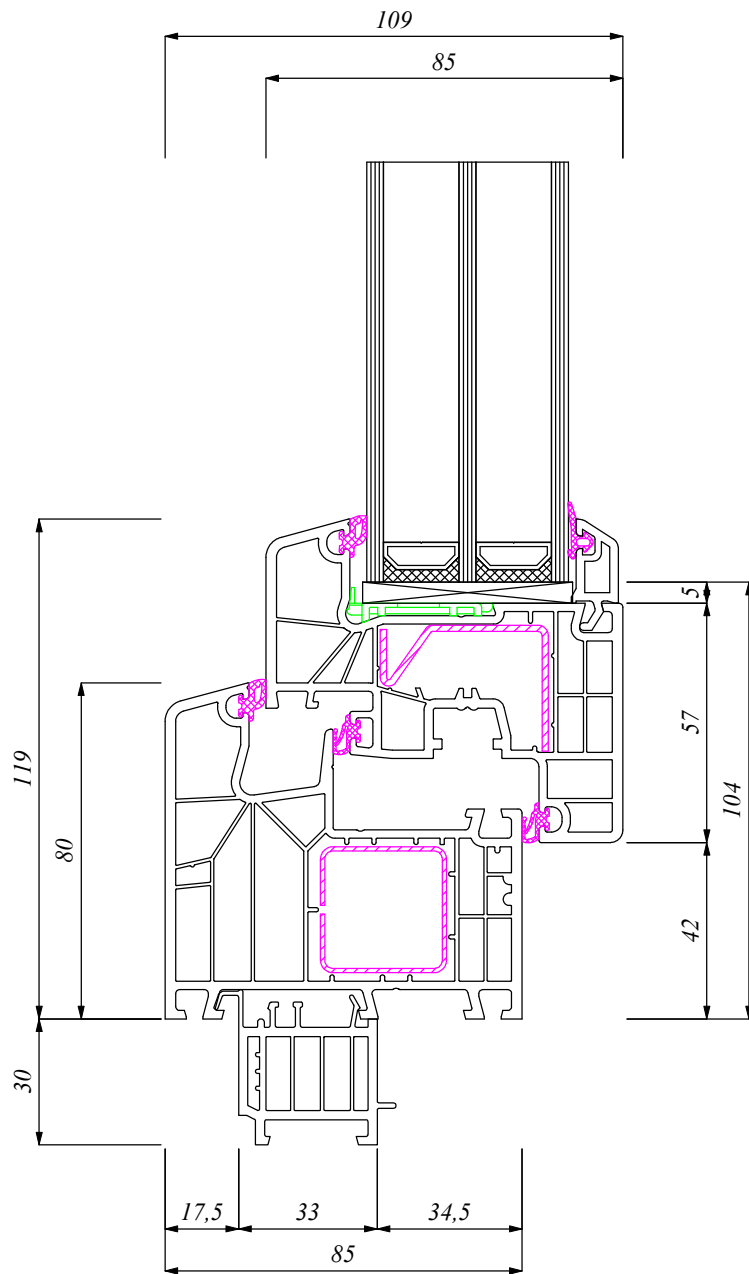

Ideal 8000

INWESTOR: *IDEAL 8000 z TERMOIZOLACJĄ Z NOWOCZESNYM WZMOCNIENIEM*

PROJEKT:

ADRES:

JEDNOSTKA PROJEKTOWA: *PTH Marek Bekter, 13-340 Biskupiec Pom, ul. 40 - lecia 1A/1, Poland, email: biuro@e-stolarka.com.pl*

DATA: *18.03.2015*

NR. RYS. :

SKALA: