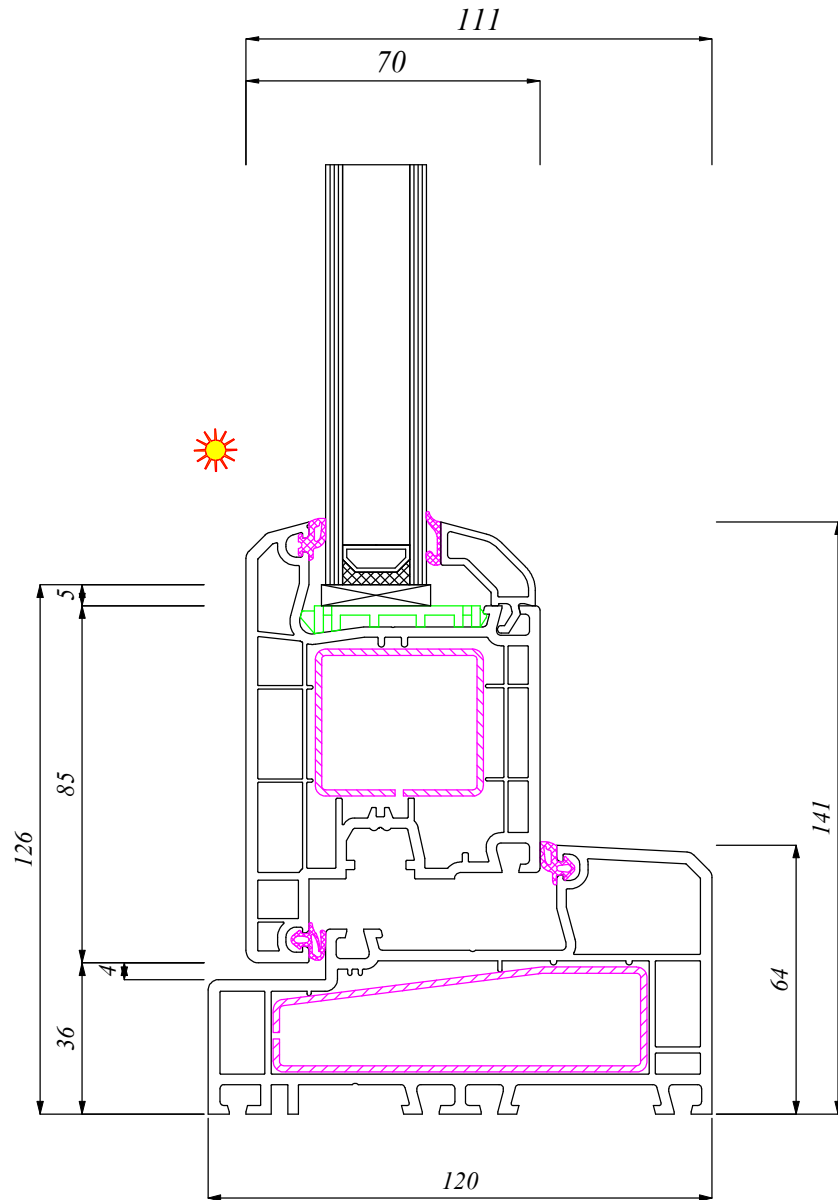

Ideal 4000 NL

INWESTOR:	IDEAL 4000 NL NA RYNEK HOLENDERSKI	
PROJEKT:		
ADRES:		
JEDNOSTKA PROJEKTOWA:	PTH Marek Bekter, 13-340 Biskupiec Pom, ul. 40 - lecia 1A/1, Poland, email: biuro@e-stolarka.com.pl	
DATA:	18.03.2015	NR. RYS. :
		SKALA: