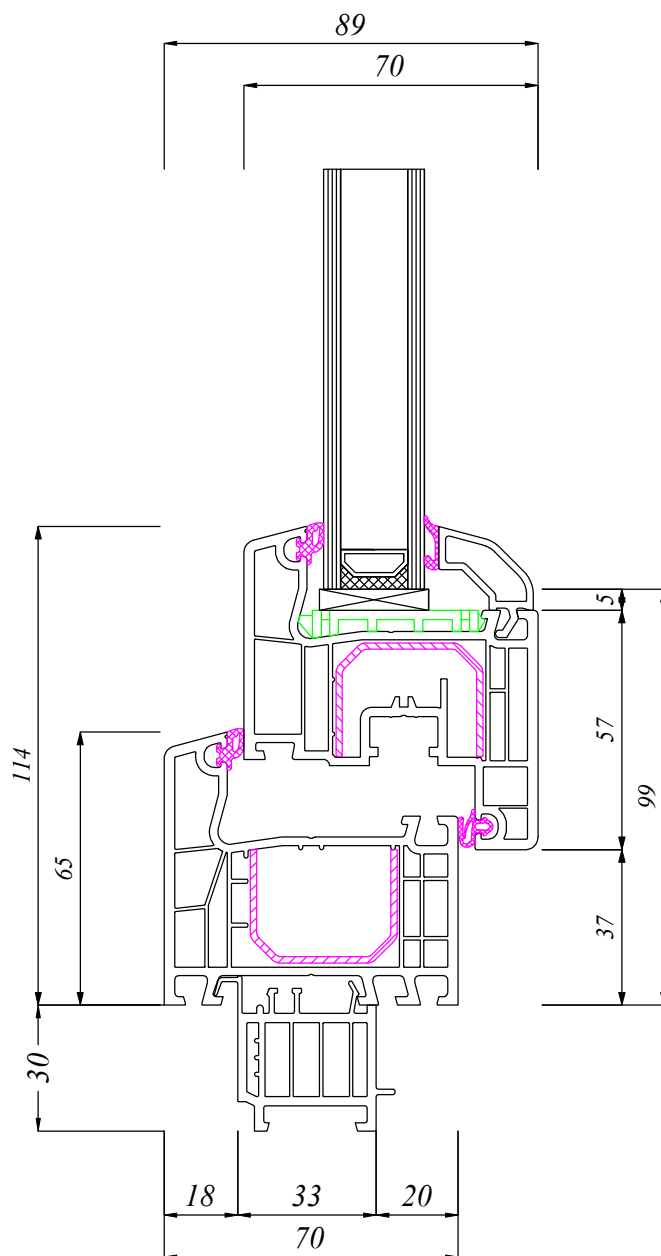

Ideal 4000 Classic

INWESTOR:

IDEAL 4000 CLASSIC

PROJEKT:

ADRES:

JEDNOSTKA
PROJEKTOWA:

PTH Marek Bekter, 13-340 Biskupiec Pom, ul. 40 - lecia 1A/1, Poland, email: biuro@e-stolarka.com.pl

DATA:

18.03.2015

NR. RYS. :

SKALA: